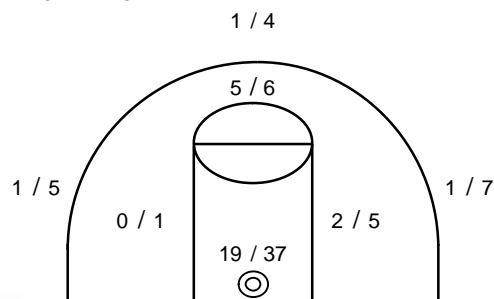

Εντός Πεδιάς: