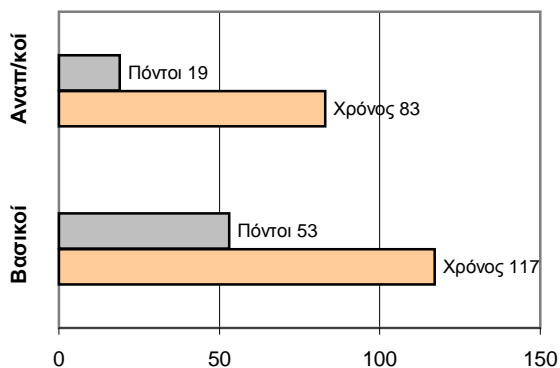

ΤΕΛΙΚΟ ΣΚΟΡ

Ερμής Πειραιά **72 - 44** Ε.Α.Νικαίας

Διαιτητές: Αρφαρά- Ουσταμπασιδης

Ανά περίοδο:	1η	2η	3η	4η
Ερμής Πειραιά	26	8	20	18
Ε.Α.Νικαίας	9	15	11	9

Τέλος περιόδου	1η	2η	3η	4η
Ερμής Πειραιά	26	34	54	72
Ε.Α.Νικαίας	9	24	35	44

Προπονητής: Αυγουλής Ν.- Αλεξανδρόπουλος Π.
Ερμής Πειραιά

Αιφνιδιασμοί: 8 / 11

# Παίχτης	Συμ/γή (min)	Π	Ελ. Β.	2π	3π	Ριμπ.		Ασ	Κλ	Λ	Ταπ	Φάουλ		Rkg*
						Α	Ε					+	-	
4 Τσανάκας Α.	17	0	0 / 0	0 / 0	0 / 1	4	0	3	0	3	0	3	2	3
5 Καρατζής Θ.	19	14	1 / 4	5 / 11	1 / 1	3	4	1	0	1	0	2	3	12
6 Μαστρογεωργίου Μ.	15	6	2 / 2	2 / 5	0 / 0	3	1	0	0	0	0	1	0	7
7 Βλαχάκης Χ.	29	7	2 / 3	1 / 4	1 / 7	4	0	1	2	0	0	4	2	4
8 Σέργης Ι.	11	3	1 / 3	1 / 1	0 / 1	1	0	4	0	1	0	1	2	4
9 Ραλλάτος Γ.	28	20	2 / 2	9 / 13	0 / 0	8	7	0	2	2	0	2	3	31
10 Μοναχός Ε.	16	0	0 / 0	0 / 3	0 / 1	0	1	1	0	2	0	0	1	-
11 Δαλμυράς Κ.	12	3	1 / 4	1 / 2	0 / 0	2	2	3	1	3	0	2	3	4
12 Σιμπιάν Μ.	5	0	0 / 0	0 / 0	0 / 0	1	0	1	0	0	0	0	1	-
13 Συμιακός Γ.	24	12	1 / 4	4 / 7	1 / 2	6	4	2	1	0	0	3	2	18
14 Σκιαθίτης Μ.	11	2	0 / 0	1 / 1	0 / 2	4	0	0	1	1	0	0	2	4
15 Μαργέτης Χ.	13	5	1 / 2	2 / 2	0 / 1	1	2	1	1	1	0	1	3	7
Ομαδικά						2	0			1		0	0	
ΣΥΝΟΛΟ:	200	72	11 / 24	26 / 49	3 / 16	39	21	17	8	15	0	19	24	93
			46%	53%	19%									

Αναλογία Πόντων: